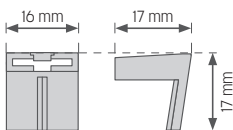

Fertige Höhe:

Höhe + einschließlich des gewünschten Überstandes. Empfohlen wird von Glasleistenfuge zu Glasleistenfuge oder ca. 3 cm oben und unten.

R3

Montage am Rahmen geklemmt. Breiter Klemmträger

Info: Achten Sie insbesondere bei Holzfenstern darauf, dass die Träger beim Fensterflügel montiert werden können (umlaufende Dichtungen). Beachten Sie bitte beim gewünschten Überstand auch auf vorstehende Beschläge.

Fertige Breite: _____ Fertige Höhe: _____

Zubehör für die Montage mit Klemmträger (kein Bohren):

Fertige Breite:

Breite + einschließlich des gewünschten Überstandes. Empfohlen wird von Glasleistenfuge zu Glasleistenfuge oder min. 1 cm links und rechts.

Fertige Höhe:

Höhe ist Flügelhöhe.

R4

Montage am Rahmen geklemmt. Schmaler Klemmträger

Info: Achten Sie bitte beim gewünschten Überstand auf vorstehende Beschläge.

Fertige Breite: _____ Fertige Höhe: _____

Zubehör für die Montage mit schmalen Klemmträger (kein Bohren):

Fertige Breite:

Breite + einschließlich des gewünschten Überstandes. Empfohlen wird von Glasleistenfuge zu Glasleistenfuge oder min. 1 cm links und rechts.