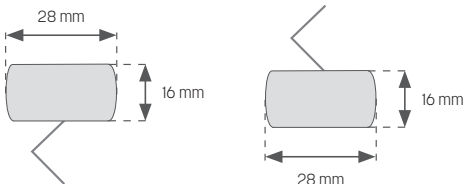

Kindersicherheit:

Bitte unbedingt die Mindesthöhe von 150 cm vom Boden weg berücksichtigen!

Fertige Breite: _____ Fertige Höhe: _____

Fertige Breite:

Nischenbreite + einschließlich des gewünschten Überstandes. Empfohlen werden ca. 5 cm je Seite. Die maximale Breite ist 250 cm.

Fertige Höhe:

Nischenhöhe + einschließlich des gewünschten Überstandes oben. Empfohlen werden ca. 8 cm für Paket. Nach unten beliebig. Die maximale Höhe sind 350 cm.

Kettenzug:

Schnurzug:

Zubehör für die Montage an der Wand: