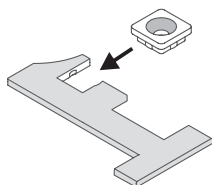

Hier liegen
Sie richtig.

REITER
BETTEN & VORHÄNGE

Richtiges
**Messen Plissees &
Wabenplissees.**

R1

Montage in die Glaslichte.

Info: Gummidichtung bei Montage in der Glasleiste immer mitmessen.

Fertige Breite: _____ Fertige Höhe: _____

Zubehör für die Montage in der Glasleiste:

Gerade Glasleiste:

Abzug -3 mm von der Glaslichtenbreite.

Spannschuh für gerade, eckige Glasleiste für min. 15 mm Tiefe.

Gerade Glasleiste schmal:

Abzug -3 mm von der Glaslichtenbreite.

Schmale Spannschuhe für gerade, eckige Glasleiste ab 9 mm Tiefe.

Schräge Glasleiste:

Abzug -1 mm von der Glaslichtenbreite.

Spannschuh für schräge Glasleiste ab 9 mm Tiefe.

R2

Montage am Rahmen geschraubt.