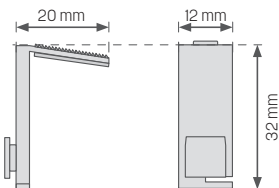

Fertige Höhe:

Höhe + einschließlich des gewünschten Überstandes. Empfohlen wird von Glasleistenfuge zu Glasleistenfuge oder ca. 3 cm oben und unten.

R3

Montage am Rahmen geklemmt. Breiter Klemmträger

Info: Achten Sie insbesondere bei Holzfenstern darauf, dass die Träger beim Fensterflügel montiert werden können (umlaufende Dichtungen). Beachten Sie bitte beim gewünschten Überstand auch auf vorstehende Beschläge.

Fertige Breite: _____ Fertige Höhe: _____

Zubehör für die Montage mit Klemmträger (kein Bohren):

Fertige Breite:

Breite + einschließlich des gewünschten Überstandes. Empfohlen wird von Glasleistenfuge zu Glasleistenfuge oder min. 1 cm links und rechts.

Fertige Höhe:

Höhe ist Flügelhöhe.

R4

Montage am Rahmen geklemmt. Schmaler Klemmträger

Info: Achten Sie bitte beim gewünschten Überstand auf vorstehende Beschläge.

Fertige Breite: _____ Fertige Höhe: _____

Zubehör für die Montage mit schmalen Klemmträger (kein Bohren):

Fertige Breite:

Breite + einschließlich des gewünschten Überstandes. Empfohlen wird von Glasleistenfuge zu Glasleistenfuge oder min. 1 cm links und rechts.