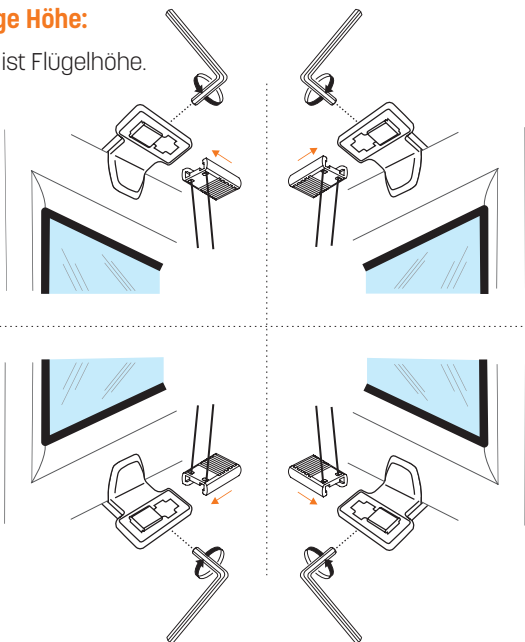

Fertige Höhe:

Höhe + einschließlich des gewünschten Überstandes. Empfohlen wird von Glasleistenfuge zu Glasleistenfuge oder ca. 3 cm oben und unten.

R3

Montage am Rahmen geklemmt. Breiter Klemmträger

Info: Achten Sie insbesondere bei Holzfenstern darauf, dass die Träger beim Fensterflügel montiert werden können (umlaufende Dichtungen). Beachten Sie bitte beim gewünschten Überstand auch auf vorstehende Beschläge.

Fertige Breite: _____ Fertige Höhe: _____

Zubehör für die Montage mit Klemmträger (kein Bohren):

Fertige Breite:

Breite + einschließlich des gewünschten Überstandes. Empfohlen wird von Glasleistenfuge zu Glasleistenfuge oder min. 1 cm links und rechts.

Fertige Höhe:

Höhe ist Flügelhöhe.

R4

Montage am Rahmen geklemmt. Schmaler Klemmträger

Info: Achten Sie bitte beim gewünschten Überstand auf vorstehende Beschläge.

Fertige Breite: _____ Fertige Höhe: _____