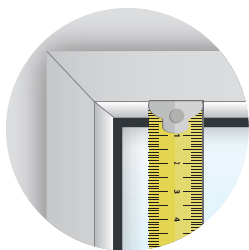

R2

Montage am Rahmen geschraubt.

Info: Achten Sie bitte beim gewünschten Überstand auf vorstehende Beschläge.