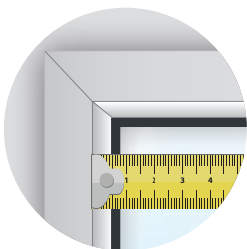

Fertige Höhe:

Höhe + einschließlich des gewünschten Überstandes. Empfohlen wird von Glasleistenfuge zu Glasleistenfuge oder ca. 3 cm oben und unten.

R3

Montage am Rahmen geklemmt. Breiter Klemmträger

Info: Achten Sie insbesondere bei Holzfenstern darauf, dass die Träger beim Fensterflügel montiert werden können (umlaufende Dichtungen). Beachten Sie bitte beim gewünschten Überstand auch auf vorstehende Beschläge.