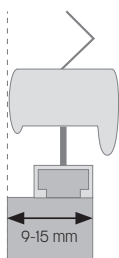

Hier liegen
Sie richtig.

REITER
BETTEN & VORHÄNGE

Richtiges
**Messen Plissees &
Wabenplissees.**

R1

Montage in die Glaslichte.

Info: Gummidichtung bei Montage in der Glasleiste immer mitmessen.

Fertige Breite: _____ Fertige Höhe: _____

Zubehör für die Montage in der Glasleiste:

Gerade Glasleiste:

Abzug -3 mm von der Glaslichtenbreite.

Spannschuh für gerade, eckige Glasleiste für min. 15 mm Tiefe.

Gerade Glasleiste schmal:

Abzug -3 mm von der Glaslichtenbreite.

Schmale Spannschuhe für gerade, eckige Glasleiste ab 9 mm Tiefe.

Schräge Glasleiste:

Abzug -1 mm von der Glaslichtenbreite.

Spannschuh für schräge Glasleiste ab 9 mm Tiefe.

R2

Montage am Rahmen geschraubt.