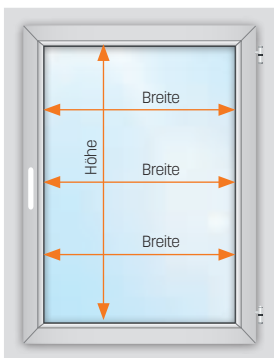

Hier liegen
Sie richtig.

REITER
BETTEN & VORHÄNGE

Richtiges
**Messen Plissees &
Wabenplissees.**

R1

Montage in die Glaslichte.

Info: Gummidichtung bei Montage in der Glasleiste immer mitmessen.

Fertige Breite: _____ Fertige Höhe: _____

Zubehör für die Montage in der Glasleiste:

Gerade Glasleiste:

Abzug -3 mm von der Glaslichtenbreite.

Spannschuh für gerade, eckige Glasleiste für min. 15 mm Tiefe.

Gerade Glasleiste schmal:

Abzug -3 mm von der Glaslichtenbreite.

Schmale Spannschuhe für gerade, eckige Glasleiste ab 9 mm Tiefe.

Schräge Glasleiste:

Abzug -1 mm von der Glaslichtenbreite.

Spannschuh für schräge Glasleiste ab 9 mm Tiefe.

R2

Montage am Rahmen geschraubt.