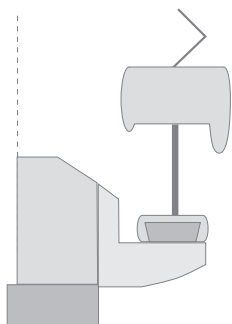

Zubehör für die Montage in der Glasleiste:

Gerade Glasleiste:

Abzug -3 mm von der Glaslichtenbreite.

Spannschuh für gerade, eckige Glasleiste für min. 15 mm Tiefe.

Gerade Glasleiste schmal:

Abzug -3 mm von der Glaslichtenbreite.

Schmale Spannschuhe für gerade, eckige Glasleiste ab 9 mm Tiefe.

Schräge Glasleiste:

Abzug -1 mm von der Glaslichtenbreite.

Spannschuh für schräge Glasleiste ab 9 mm Tiefe.

R2

Montage am Rahmen geschraubt.

Info: Achten Sie bitte beim gewünschten Überstand auf vorstehende Beschläge.

Fertige Breite: _____ Fertige Höhe: _____

Zubehör für die Montage am Rahmen:

Fertige Breite:

Breite + einschließlich des gewünschten Überstandes. Empfohlen wird von Glasleistenfuge zu Glasleistenfuge oder min. 1 cm links und rechts.