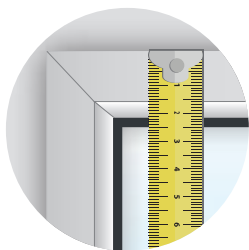

Fertige Höhe:

Höhe ist Flügelhöhe.

R4

Montage am Rahmen geklemmt. Schmaler Klemmträger

Info: Achten Sie bitte beim gewünschten Überstand auf vorstehende Beschläge.

Fertige Breite: _____ Fertige Höhe: _____

Zubehör für die Montage mit schmalen Klemmträger (kein Bohren):

Fertige Breite:

Breite + einschließlich des gewünschten Überstandes. Empfohlen wird von Glasleistenfuge zu Glasleistenfuge oder min. 1 cm links und rechts.