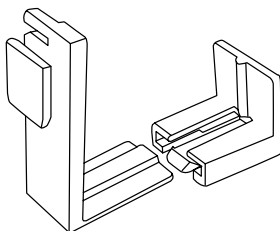

Fertige Höhe:

Höhe ist Flügelhöhe.

R4

Montage am Rahmen geklemmt. Schmaler Klemmträger

Info: Achten Sie bitte beim gewünschten Überstand auf vorstehende Beschläge.

Fertige Breite: _____ Fertige Höhe: _____

Zubehör für die Montage mit schmalen Klemmträger (kein Bohren):

Fertige Breite:

Breite + einschließlich des gewünschten Überstandes. Empfohlen wird von Glasleistenfuge zu Glasleistenfuge oder min. 1 cm links und rechts.

Fertige Höhe:

Höhe ist Flügelhöhe.

R4 R5

Montage an der **Wand/Decke** bei Ketten- u. Schnurzug.

Info: Achten Sie bitte bei der Höhe auf vorstehende Hindernisse und das sich das Fenster nach der Montage noch öffnen oder kippen lässt.