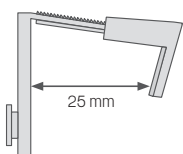

Fertige Höhe:

Höhe ist Flügelhöhe.

R4

Montage am Rahmen geklemmt. Schmaler Klemmträger

Info: Achten Sie bitte beim gewünschten Überstand auf vorstehende Beschläge.

Fertige Breite: _____ Fertige Höhe: _____

Zubehör für die Montage mit schmalen Klemmträger (kein Bohren):

Fertige Breite:

Breite + einschließlich des gewünschten Überstandes. Empfohlen wird von Glasleistenfuge zu Glasleistenfuge oder min. 1 cm links und rechts.

Fertige Höhe:

Höhe ist Flügelhöhe.

R4 R5

Montage an der **Wand/Decke** bei Ketten- u. Schnurzug.

Info: Achten Sie bitte bei der Höhe auf vorstehende Hindernisse und das sich das Fenster nach der Montage noch öffnen oder kippen lässt.