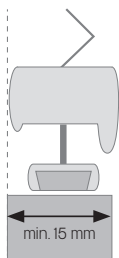

Hier liegen
Sie richtig.

REITER
BETTEN & VORHÄNGE

Richtiges
**Messen Plissees &
Wabenplissees.**

R1

Montage in die Glaslichte.

Info: Gummidichtung bei Montage in der Glasleiste immer mitmessen.

Fertige Breite: _____ Fertige Höhe: _____

Zubehör für die Montage in der Glasleiste:

Gerade Glasleiste:

Abzug -3 mm von der Glaslichtenbreite.

Spannschuh für gerade, eckige Glasleiste für min. 15 mm Tiefe.

Gerade Glasleiste schmal:

Abzug -3 mm von der Glaslichtenbreite.

Schmale Spannschuhe für gerade, eckige Glasleiste ab 9 mm Tiefe.

Schräge Glasleiste:

Abzug -1 mm von der Glaslichtenbreite.

Spannschuh für schräge Glasleiste ab 9 mm Tiefe.

R2

Montage am Rahmen geschraubt.