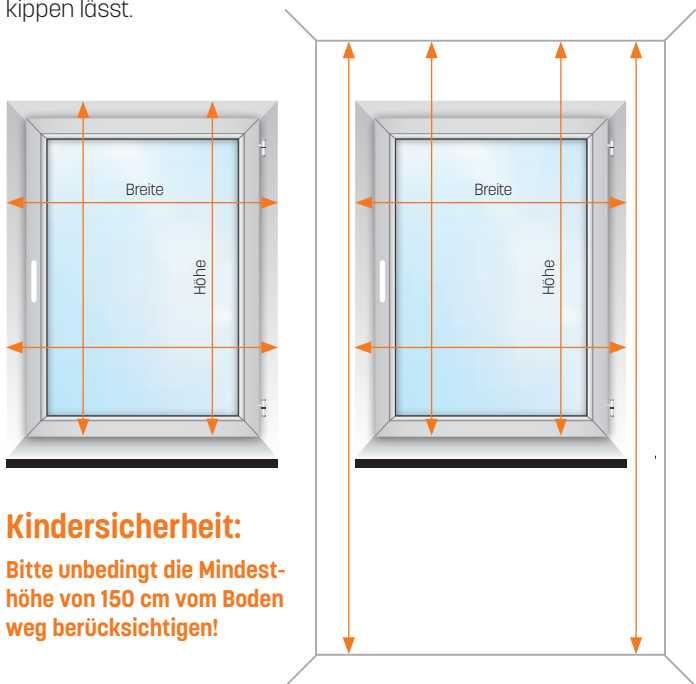

Fertige Höhe:

Höhe ist Flügelhöhe.

R4 R5

Montage an der **Wand/Decke** bei Ketten- u. Schnurzug.

Info: Achten Sie bitte bei der Höhe auf vorstehende Hindernisse und das sich das Fenster nach der Montage noch öffnen oder kippen lässt.