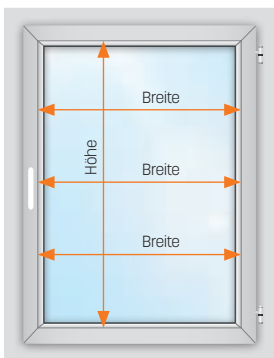

Hier liegen
Sie richtig.

REITER
BETTEN & VORHÄNGE

Richtiges
**Messen Plissees &
Wabenplissees.**

R1

Montage in die Glaslichte.

Info: Gummidichtung bei Montage in der Glasleiste immer mitmessen.

Fertige Breite: _____ Fertige Höhe: _____

Zubehör für die Montage in der Glasleiste:

Gerade Glasleiste:

Abzug -3 mm von der Glaslichtenbreite.

Spannschuh für gerade, eckige Glasleiste für min. 15 mm Tiefe.

Gerade Glasleiste schmal:

Abzug -3 mm von der Glaslichtenbreite.

Schmale Spannschuhe für gerade, eckige Glasleiste ab 9 mm Tiefe.

Schräge Glasleiste:

Abzug -1 mm von der Glaslichtenbreite.

Spannschuh für schräge Glasleiste ab 9 mm Tiefe.

R2

Montage am Rahmen geschraubt.

Info: Achten Sie bitte beim gewünschten Überstand auf vorstehende Beschläge.

Fertige Breite: _____ Fertige Höhe: _____

Zubehör für die Montage am Rahmen:

Fertige Breite:

Breite + einschließlich des gewünschten Überstandes. Empfohlen wird von Glasleistenfuge zu Glasleistenfuge oder min. 1 cm links und rechts.