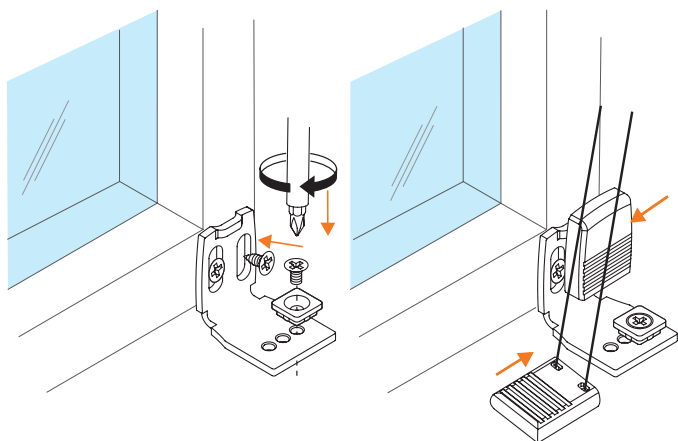

Zubehör für die Montage in der Glasleiste:

Gerade Glasleiste:

Abzug -3 mm von der Glaslichtenbreite.

Spannschuh für gerade, eckige Glasleiste für min. 15 mm Tiefe.

Gerade Glasleiste schmal:

Abzug -3 mm von der Glaslichtenbreite.

Schmale Spannschuhe für gerade, eckige Glasleiste ab 9 mm Tiefe.

Schräge Glasleiste:

Abzug -1 mm von der Glaslichtenbreite.

Spannschuh für schräge Glasleiste ab 9 mm Tiefe.

R2

Montage am Rahmen geschraubt.

Info: Achten Sie bitte beim gewünschten Überstand auf vorstehende Beschläge.

Fertige Breite: _____ Fertige Höhe: _____

Zubehör für die Montage am Rahmen:

Fertige Breite:

Breite + einschließlich des gewünschten Überstandes. Empfohlen wird von Glasleistenfuge zu Glasleistenfuge oder min. 1 cm links und rechts.

Fertige Höhe:

Höhe + einschließlich des gewünschten Überstandes. Empfohlen wird von Glasleistenfuge zu Glasleistenfuge oder ca. 3 cm oben und unten.

R3

Montage am Rahmen geklemmt. Breiter Klemmträger

Info: Achten Sie insbesondere bei Holzfenstern darauf, dass die Träger beim Fensterflügel montiert werden können (umlaufende Dichtungen). Beachten Sie bitte beim gewünschten Überstand auch auf vorstehende Beschläge.