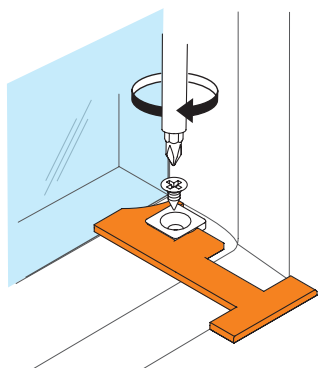

Hier liegen
Sie richtig.

REITER
BETTEN & VORHÄNGE

Richtiges
**Messen Plissees &
Wabenplissees.**

R1

Montage in die Glaslichte.

Info: Gummidichtung bei Montage in der Glasleiste immer mitmessen.

Fertige Breite: _____ Fertige Höhe: _____

Zubehör für die Montage in der Glasleiste:

Gerade Glasleiste:

Abzug -3 mm von der Glaslichtenbreite.

Spannschuh für gerade, eckige Glasleiste für min. 15 mm Tiefe.

Gerade Glasleiste schmal:

Abzug -3 mm von der Glaslichtenbreite.

Schmale Spannschuhe für gerade, eckige Glasleiste ab 9 mm Tiefe.

Schräge Glasleiste:

Abzug -1 mm von der Glaslichtenbreite.

Spannschuh für schräge Glasleiste ab 9 mm Tiefe.

R2

Montage am Rahmen geschraubt.