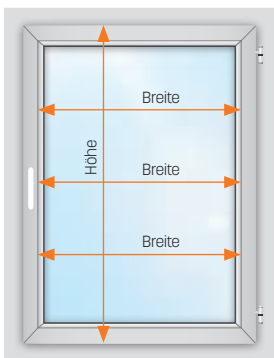

Fertige Höhe:

Höhe + einschließlich des gewünschten Überstandes. Empfohlen wird von Glasleistenfuge zu Glasleistenfuge oder ca. 3 cm oben und unten.

R3

Montage am Rahmen geklemmt. Breiter Klemmträger

Info: Achten Sie insbesondere bei Holzfenstern darauf, dass die Träger beim Fensterflügel montiert werden können (umlaufende Dichtungen). Beachten Sie bitte beim gewünschten Überstand auch auf vorstehende Beschläge.

Fertige Breite: _____ Fertige Höhe: _____

Zubehör für die Montage mit Klemmträger (kein Bohren):

Fertige Breite:

Breite + einschließlich des gewünschten Überstandes. Empfohlen wird von Glasleistenfuge zu Glasleistenfuge oder min. 1 cm links und rechts.

Fertige Höhe:

Höhe ist Flügelhöhe.

R4

Montage am Rahmen geklemmt. Schmaler Klemmträger

Info: Achten Sie bitte beim gewünschten Überstand auf vorstehende Beschläge.

Fertige Breite: _____ Fertige Höhe: _____

Zubehör für die Montage mit schmalen Klemmträger (kein Bohren):

Fertige Breite:

Breite + einschließlich des gewünschten Überstandes. Empfohlen wird von Glasleistenfuge zu Glasleistenfuge oder min. 1 cm links und rechts.