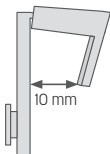

Fertige Breite: _____ Fertige Höhe: _____

Zubehör für die Montage mit Klemmträger (kein Bohren):

Fertige Breite:

Breite + einschließlich des gewünschten Überstandes. Empfohlen wird von Glasleistenfuge zu Glasleistenfuge oder min. 1 cm links und rechts.

Fertige Höhe:

Höhe ist Flügelhöhe.

R4

Montage am Rahmen geklemmt. Schmaler Klemmträger

Info: Achten Sie bitte beim gewünschten Überstand auf vorstehende Beschläge.

Fertige Breite: _____ Fertige Höhe: _____

Zubehör für die Montage mit schmalen Klemmträger (kein Bohren):

Fertige Breite:

Breite + einschließlich des gewünschten Überstandes. Empfohlen wird von Glasleistenfuge zu Glasleistenfuge oder min. 1 cm links und rechts.

Fertige Höhe:

Höhe ist Flügelhöhe.

R4 R5

Montage an der **Wand/Decke** bei Ketten- u. Schnurzug.

Info: Achten Sie bitte bei der Höhe auf vorstehende Hindernisse und das sich das Fenster nach der Montage noch öffnen oder kippen lässt.