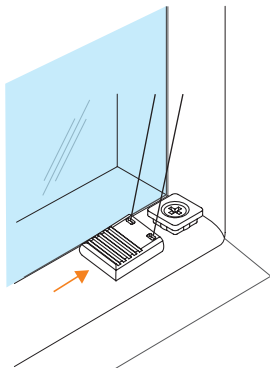

Hier liegen
Sie richtig.

REITER
BETTEN & VORHÄNGE

Richtiges
**Messen Plissees &
Wabenplissees.**

R1

Montage in die Glaslichte.

Info: Gummidichtung bei Montage in der Glasleiste immer mitmessen.

Fertige Breite: _____ Fertige Höhe: _____

Zubehör für die Montage in der Glasleiste:

Gerade Glasleiste:

Abzug -3 mm von der Glaslichtenbreite.

Spannschuh für gerade, eckige Glasleiste für min. 15 mm Tiefe.

Gerade Glasleiste schmal:

Abzug -3 mm von der Glaslichtenbreite.

Schmale Spannschuhe für gerade, eckige Glasleiste ab 9 mm Tiefe.

Schräge Glasleiste:

Abzug -1 mm von der Glaslichtenbreite.

Spannschuh für schräge Glasleiste ab 9 mm Tiefe.

R2

Montage am Rahmen geschraubt.