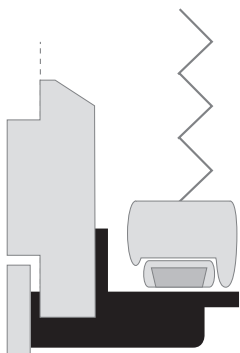

Fertige Breite:

Breite + einschließlich des gewünschten Überstandes. Empfohlen wird von Glasleistenfuge zu Glasleistenfuge oder min. 1 cm links und rechts.

Fertige Höhe:

Höhe ist Flügelhöhe.