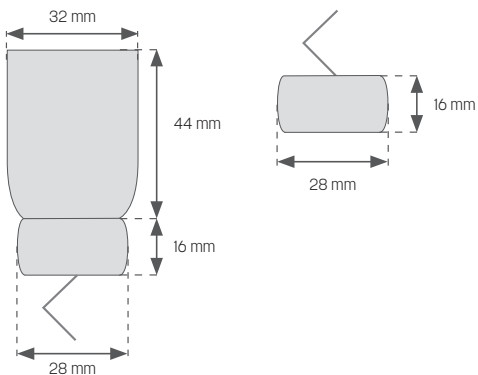

Fertige Höhe:

Höhe ist Flügelhöhe.

R4 R5

Montage an der **Wand/Decke** bei Ketten- u. Schnurzug.

Info: Achten Sie bitte bei der Höhe auf vorstehende Hindernisse und das sich das Fenster nach der Montage noch öffnen oder kippen lässt.

Kindersicherheit:

Bitte unbedingt die Mindesthöhe von 150 cm vom Boden weg berücksichtigen!

Fertige Breite: _____ Fertige Höhe: _____

Fertige Breite:

Nischenbreite + einschließlich des gewünschten Überstandes. Empfohlen werden ca. 5 cm je Seite. Die maximale Breite ist 250 cm.

Fertige Höhe:

Nischenhöhe + einschließlich des gewünschten Überstandes oben. Empfohlen werden ca. 8 cm für Paket. Nach unten beliebig. Die maximale Höhe sind 350 cm.

Kettenzug:

Schnurzug:

Zubehör für die Montage an der Wand: