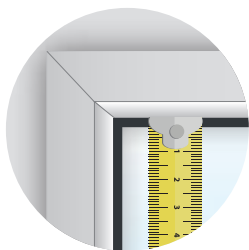

Hier liegen
Sie richtig.

REITER
BETTEN & VORHÄNGE

Richtiges
**Messen Plissees &
Wabenplissees.**

R1

Montage in die Glaslichte.

Info: Gummidichtung bei Montage in der Glasleiste immer mitmessen.

Fertige Breite: _____ Fertige Höhe: _____

Zubehör für die Montage in der Glasleiste:

Gerade Glasleiste:

Abzug -3 mm von der Glaslichtenbreite.

Spannschuh für gerade, eckige Glasleiste für min. 15 mm Tiefe.

Gerade Glasleiste schmal:

Abzug -3 mm von der Glaslichtenbreite.