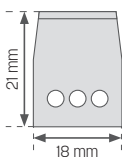

Zubehör für die Montage am Rahmen: