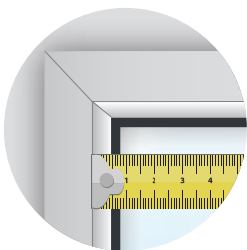

R2

Montage am Rahmen geschraubt.

Info: Achten Sie bitte beim gewünschten Überstand auf vorstehende Beschläge.