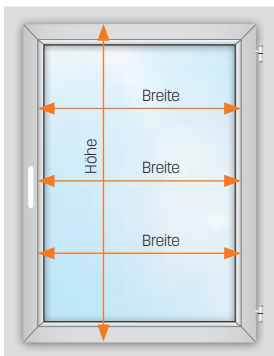

Schmale Spannschuhe für gerade, eckige Glasleiste ab 9 mm Tiefe.

Schräge Glasleiste:

Abzug -1 mm von der Glaslichtenbreite.

Spannschuh für schräge Glasleiste ab 9 mm Tiefe.

R2

Montage am Rahmen geschraubt.

Info: Achten Sie bitte beim gewünschten Überstand auf vorstehende Beschläge.

Fertige Breite: _____ Fertige Höhe: _____

Zubehör für die Montage am Rahmen:

Fertige Breite:

Breite + einschließlich des gewünschten Überstandes. Empfohlen wird von Glasleistenfuge zu Glasleistenfuge oder min. 1 cm links und rechts.

Fertige Höhe:

Höhe + einschließlich des gewünschten Überstandes. Empfohlen wird von Glasleistenfuge zu Glasleistenfuge oder ca. 3 cm oben und unten.

R3

Montage am Rahmen geklemmt. Breiter Klemmträger

Info: Achten Sie insbesondere bei Holzfenstern darauf, dass die Träger beim Fensterflügel montiert werden können (umlaufende Dichtungen). Beachten Sie bitte beim gewünschten Überstand auch auf vorstehende Beschläge.

Fertige Breite: _____ Fertige Höhe: _____

Zubehör für die Montage mit Klemmträger (kein Bohren):

Fertige Breite:

Breite + einschließlich des gewünschten Überstandes. Empfohlen wird von Glasleistenfuge zu Glasleistenfuge oder min. 1 cm links und rechts.