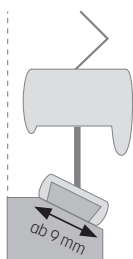

Hier liegen
Sie richtig.

REITER
BETTEN & VORHÄNGE

Richtiges
**Messen Plissees &
Wabenplissees.**

R1

Montage in die Glaslichte.

Info: Gummidichtung bei Montage in der Glasleiste immer mitmessen.

Fertige Breite: _____ Fertige Höhe: _____

Zubehör für die Montage in der Glasleiste:

Gerade Glasleiste:

Abzug -3 mm von der Glaslichtenbreite.

Spannschuh für gerade, eckige Glasleiste für min. 15 mm Tiefe.

Gerade Glasleiste schmal:

Abzug -3 mm von der Glaslichtenbreite.

Schmale Spannschuhe für gerade, eckige Glasleiste ab 9 mm Tiefe.

Schräge Glasleiste:

Abzug -1 mm von der Glaslichtenbreite.

Spannschuh für schräge Glasleiste ab 9 mm Tiefe.

R2

Montage am Rahmen geschraubt.

Info: Achten Sie bitte beim gewünschten Überstand auf vorstehende Beschläge.

Fertige Breite: _____ Fertige Höhe: _____

Zubehör für die Montage am Rahmen:

Fertige Breite:

Breite + einschließlich des gewünschten Überstandes. Empfohlen wird von Glasleistenfuge zu Glasleistenfuge oder min. 1 cm links und rechts.