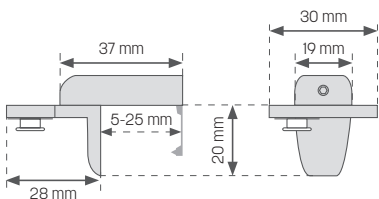

Info: Achten Sie bitte beim gewünschten Überstand auf vorstehende Beschläge.

Fertige Breite: _____ Fertige Höhe: _____

Zubehör für die Montage am Rahmen:

Fertige Breite:

Breite + einschließlich des gewünschten Überstandes. Empfohlen wird von Glasleistenfuge zu Glasleistenfuge oder min. 1 cm links und rechts.

Fertige Höhe:

Höhe + einschließlich des gewünschten Überstandes. Empfohlen wird von Glasleistenfuge zu Glasleistenfuge oder ca. 3 cm oben und unten.

R3

Montage am Rahmen geklemmt. Breiter Klemmträger

Info: Achten Sie insbesondere bei Holzfenstern darauf, dass die Träger beim Fensterflügel montiert werden können (umlaufende Dichtungen). Beachten Sie bitte beim gewünschten Überstand auch auf vorstehende Beschläge.

Fertige Breite: _____ Fertige Höhe: _____

Zubehör für die Montage mit Klemmträger (kein Bohren):

Fertige Breite:

Breite + einschließlich des gewünschten Überstandes. Empfohlen wird von Glasleistenfuge zu Glasleistenfuge oder min. 1 cm links und rechts.

Fertige Höhe:

Höhe ist Flügelhöhe.

R4

Montage am Rahmen geklemmt. Schmaler Klemmträger

Info: Achten Sie bitte beim gewünschten Überstand auf vorstehende Beschläge.

Fertige Breite: _____ Fertige Höhe: _____