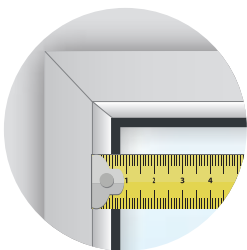

Fertige Höhe:

Höhe ist Flügelhöhe.

R4

Montage am Rahmen geklemmt. Schmaler Klemmträger

Info: Achten Sie bitte beim gewünschten Überstand auf vorstehende Beschläge.

Fertige Breite: _____ Fertige Höhe: _____