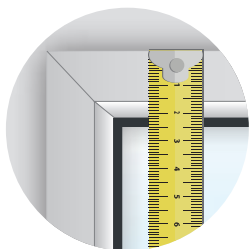

Fertige Höhe:

Höhe + einschließlich des gewünschten Überstandes. Empfohlen wird von Glasleistenfuge zu Glasleistenfuge oder ca. 3 cm oben und unten.

R3

Montage am Rahmen geklemmt. Breiter Klemmträger

Info: Achten Sie insbesondere bei Holzfenstern darauf, dass die Träger beim Fensterflügel montiert werden können (umlaufende Dichtungen). Beachten Sie bitte beim gewünschten Überstand auch auf vorstehende Beschläge.